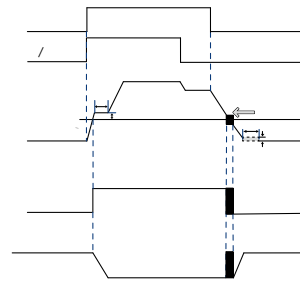

LeaderSamco

三星力达起重专用变频器

SVC06-A0009转矩特性

10

10

10

PG

Profibus-DP