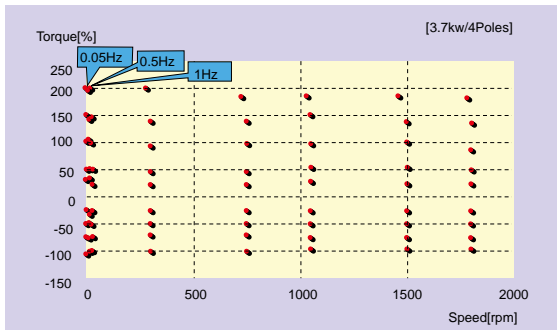

LeaderSamco

三星力达起重专用变频器

SVC06-A0009转矩特性

10

10

10

PG

Profibus-DP