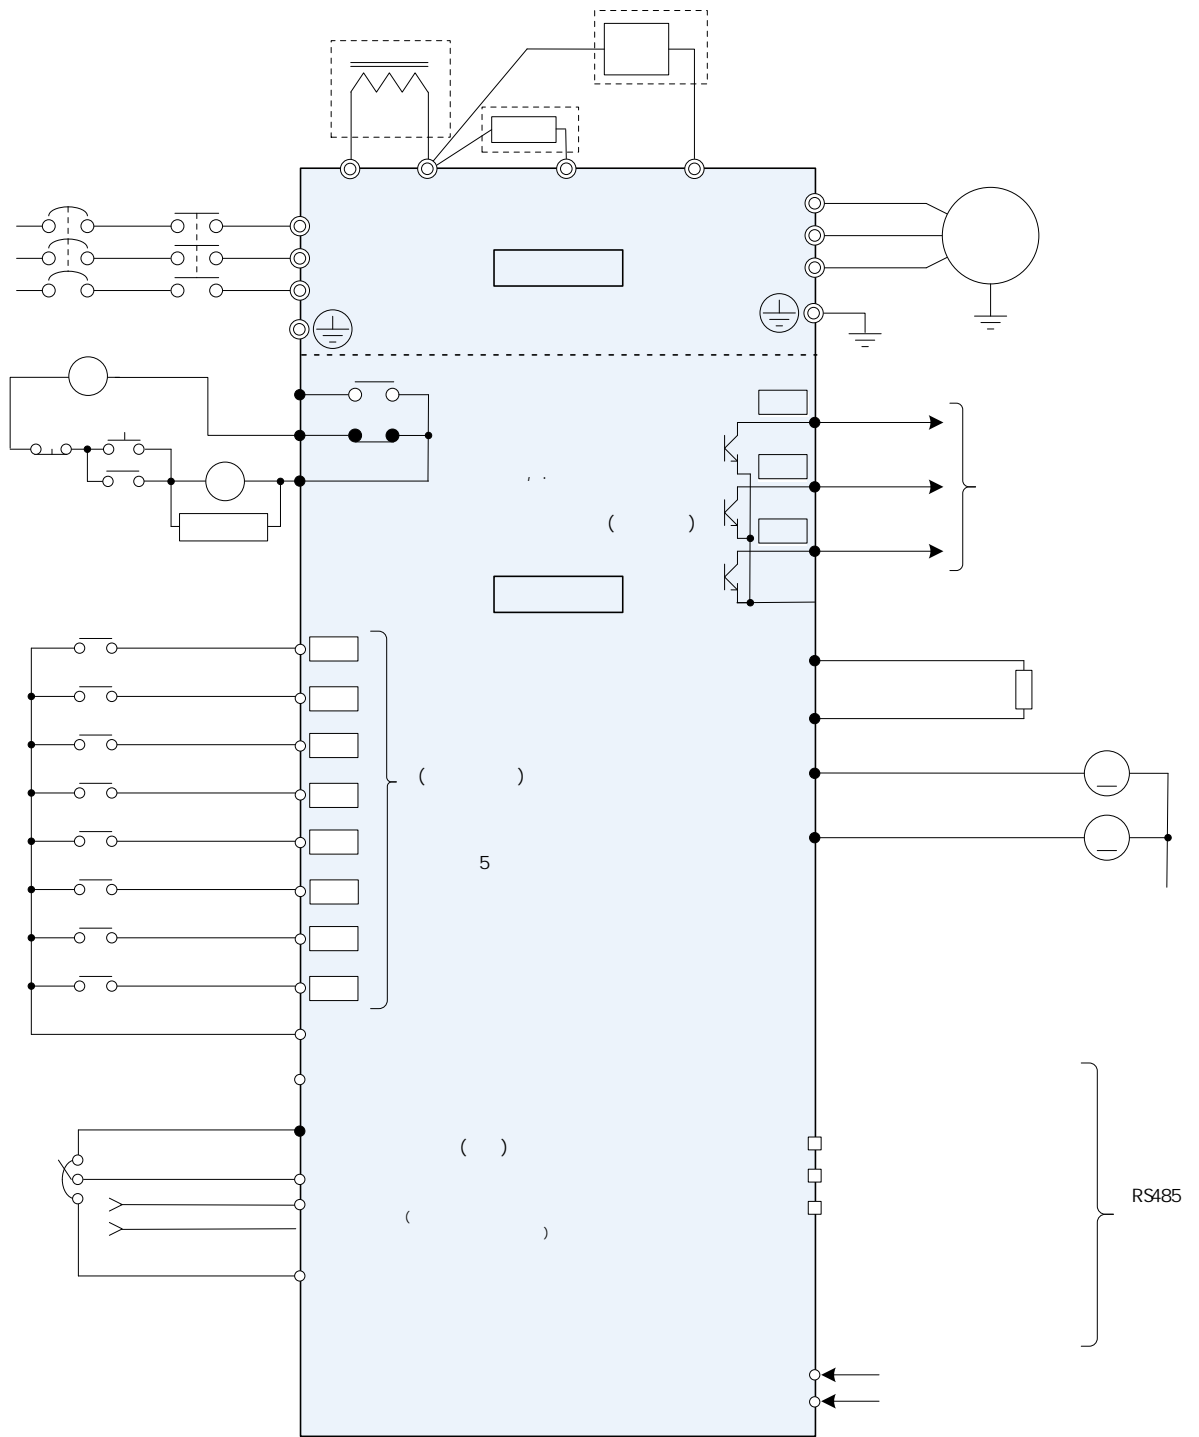

LeaderSamco

三星力达起重专用变频器

SVC06-A0009转矩特性

10

10

10

PG

Profibus-DP

Profibus-DP

VF / PG

400V

f

- ⊙
-
-
-

		o	o	o	
		o	o	o	
		o	o	o	
					o

o