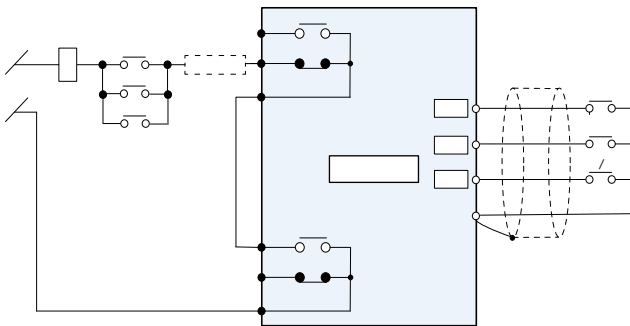

LeaderSamco

三星力达起重专用变频器

SVC06-A0009转矩特性

10

10

10

PG

Profibus-DP