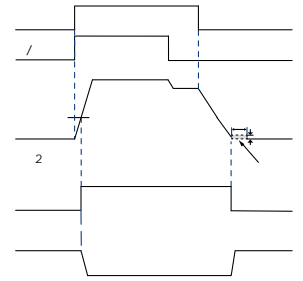

LeaderSamco

三星力达起重专用变频器

SVC06-A0009转矩特性

10

10

10

PG

Profibus-DP